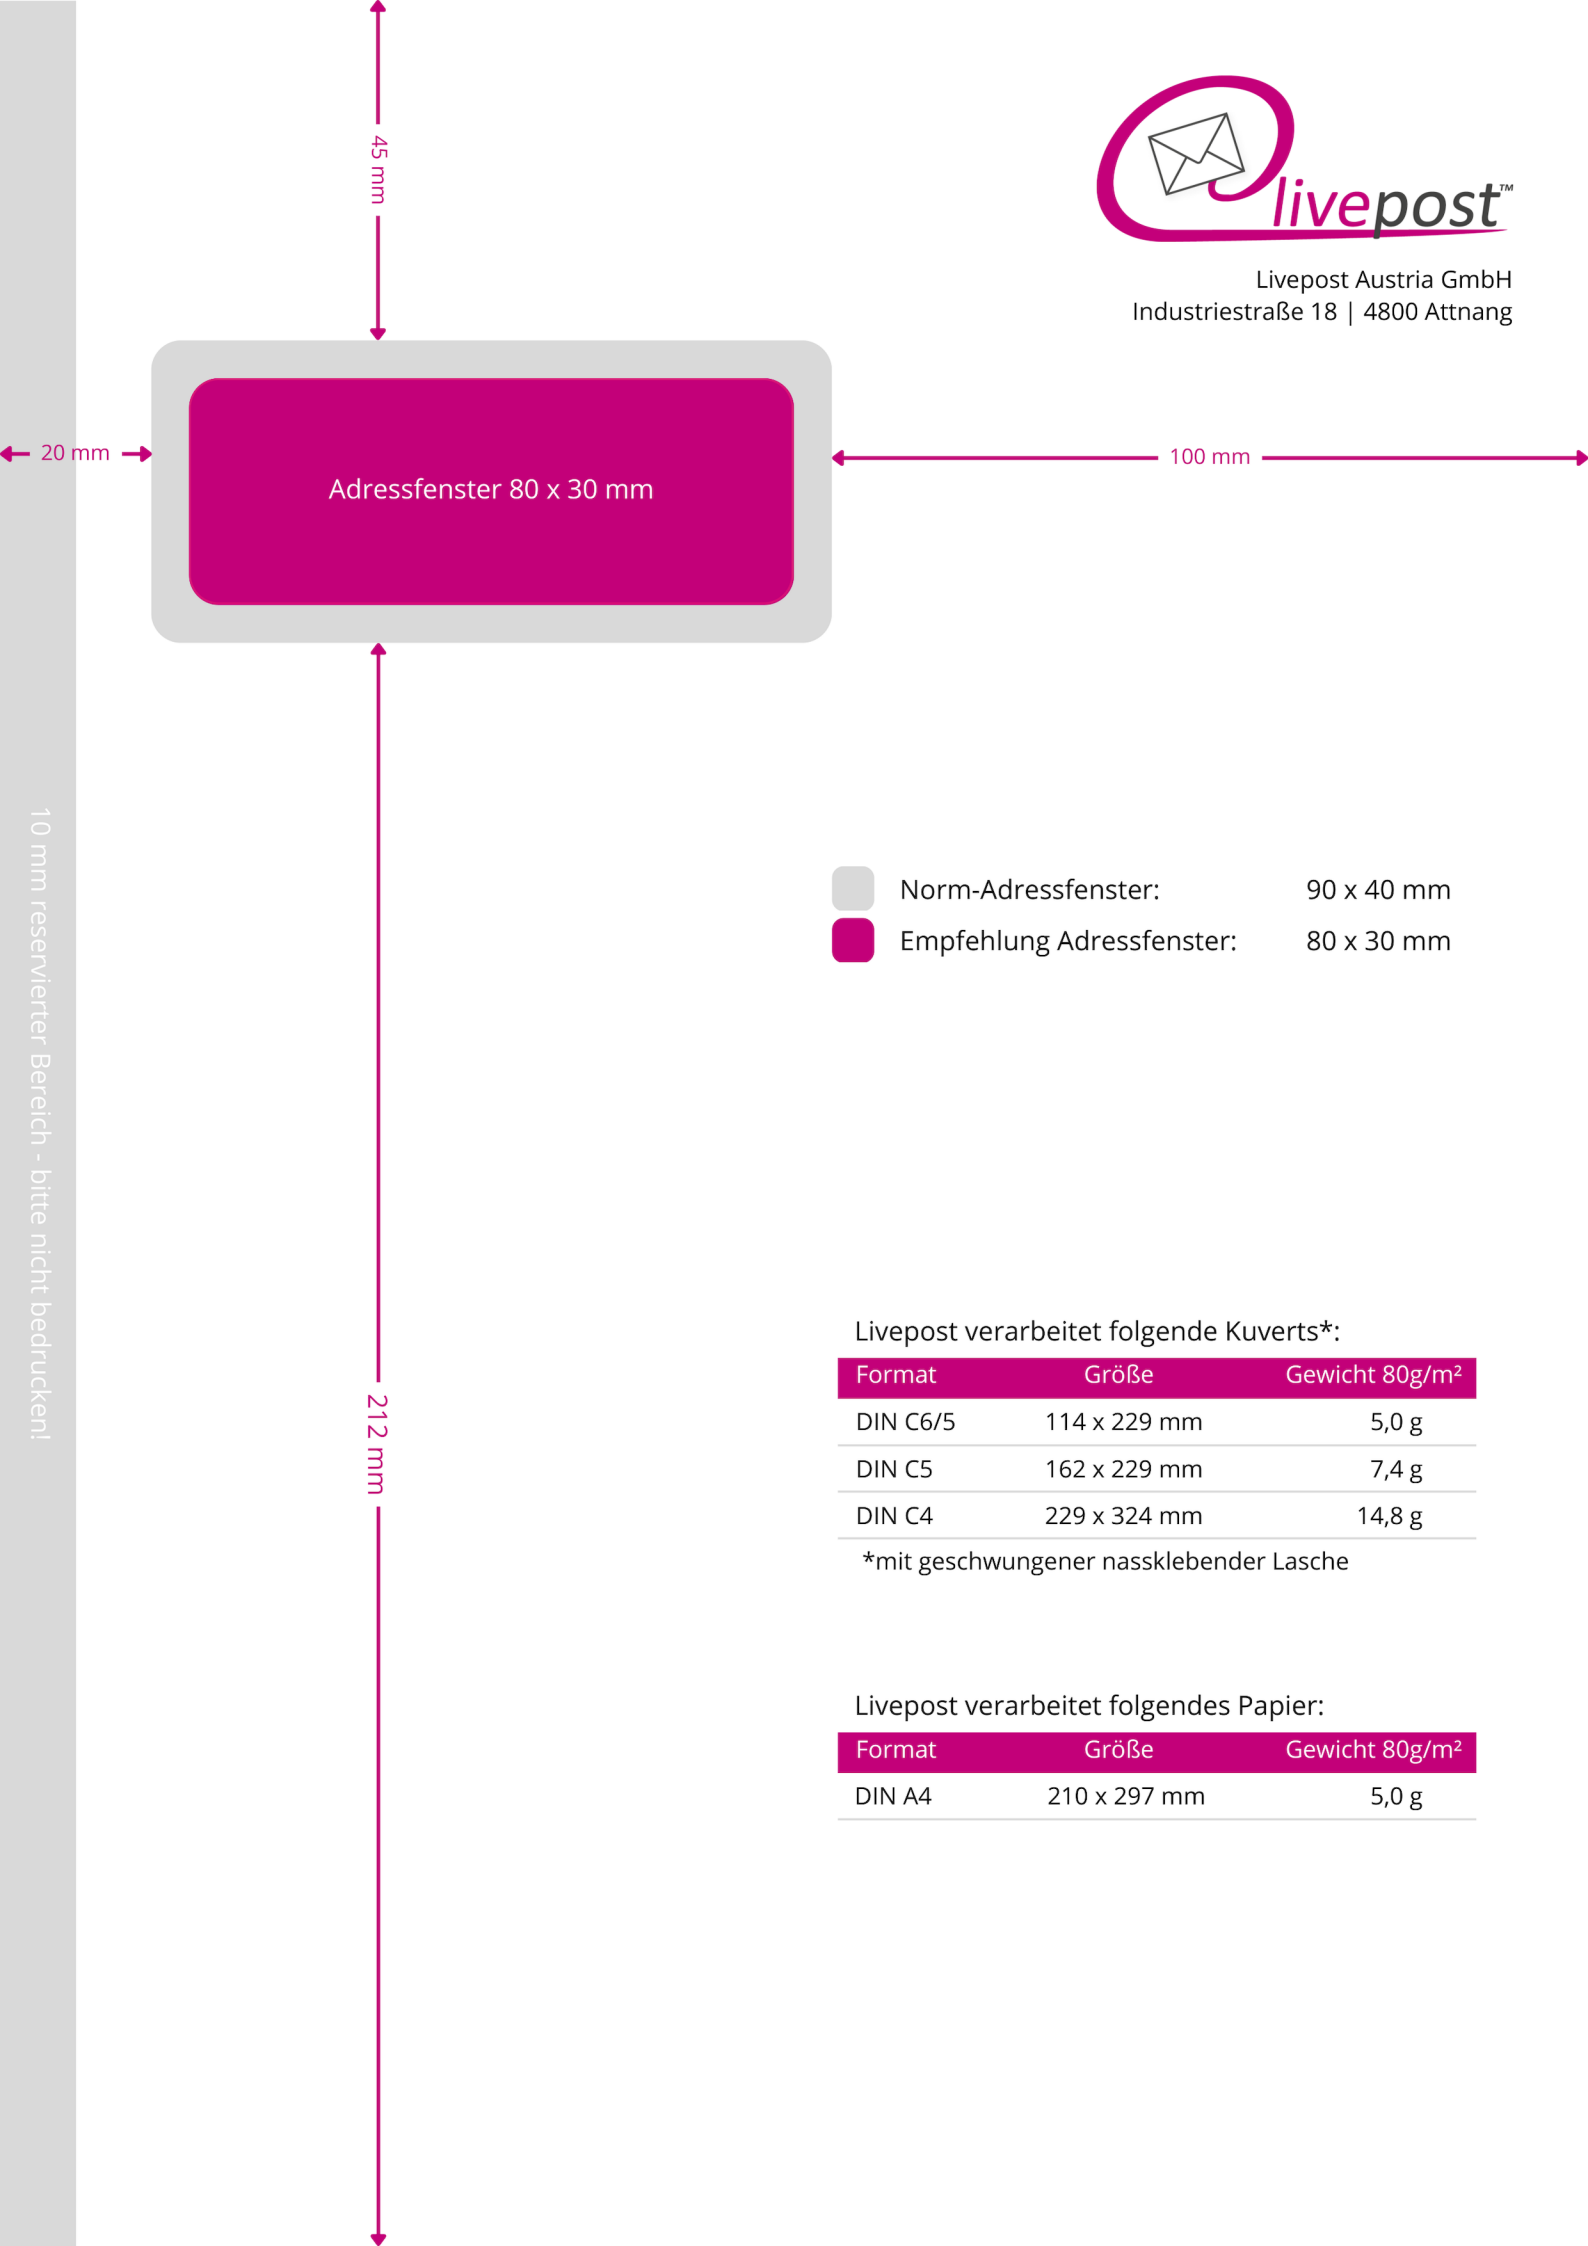

Livepost Austria GmbH
Industriestraße 18 | 4800 Attnang

- Norm-Adressfenster: 90 x 40 mm
- Empfehlung Adressfenster: 80 x 30 mm

Livepost verarbeitet folgende Kuverts*:

Format	Größe	Gewicht 80g/m ²
DIN C6/5	114 x 229 mm	5,0 g
DIN C5	162 x 229 mm	7,4 g
DIN C4	229 x 324 mm	14,8 g

*mit geschwungener nassklebender Lasche

Livepost verarbeitet folgendes Papier:

Format	Größe	Gewicht 80g/m ²
DIN A4	210 x 297 mm	5,0 g