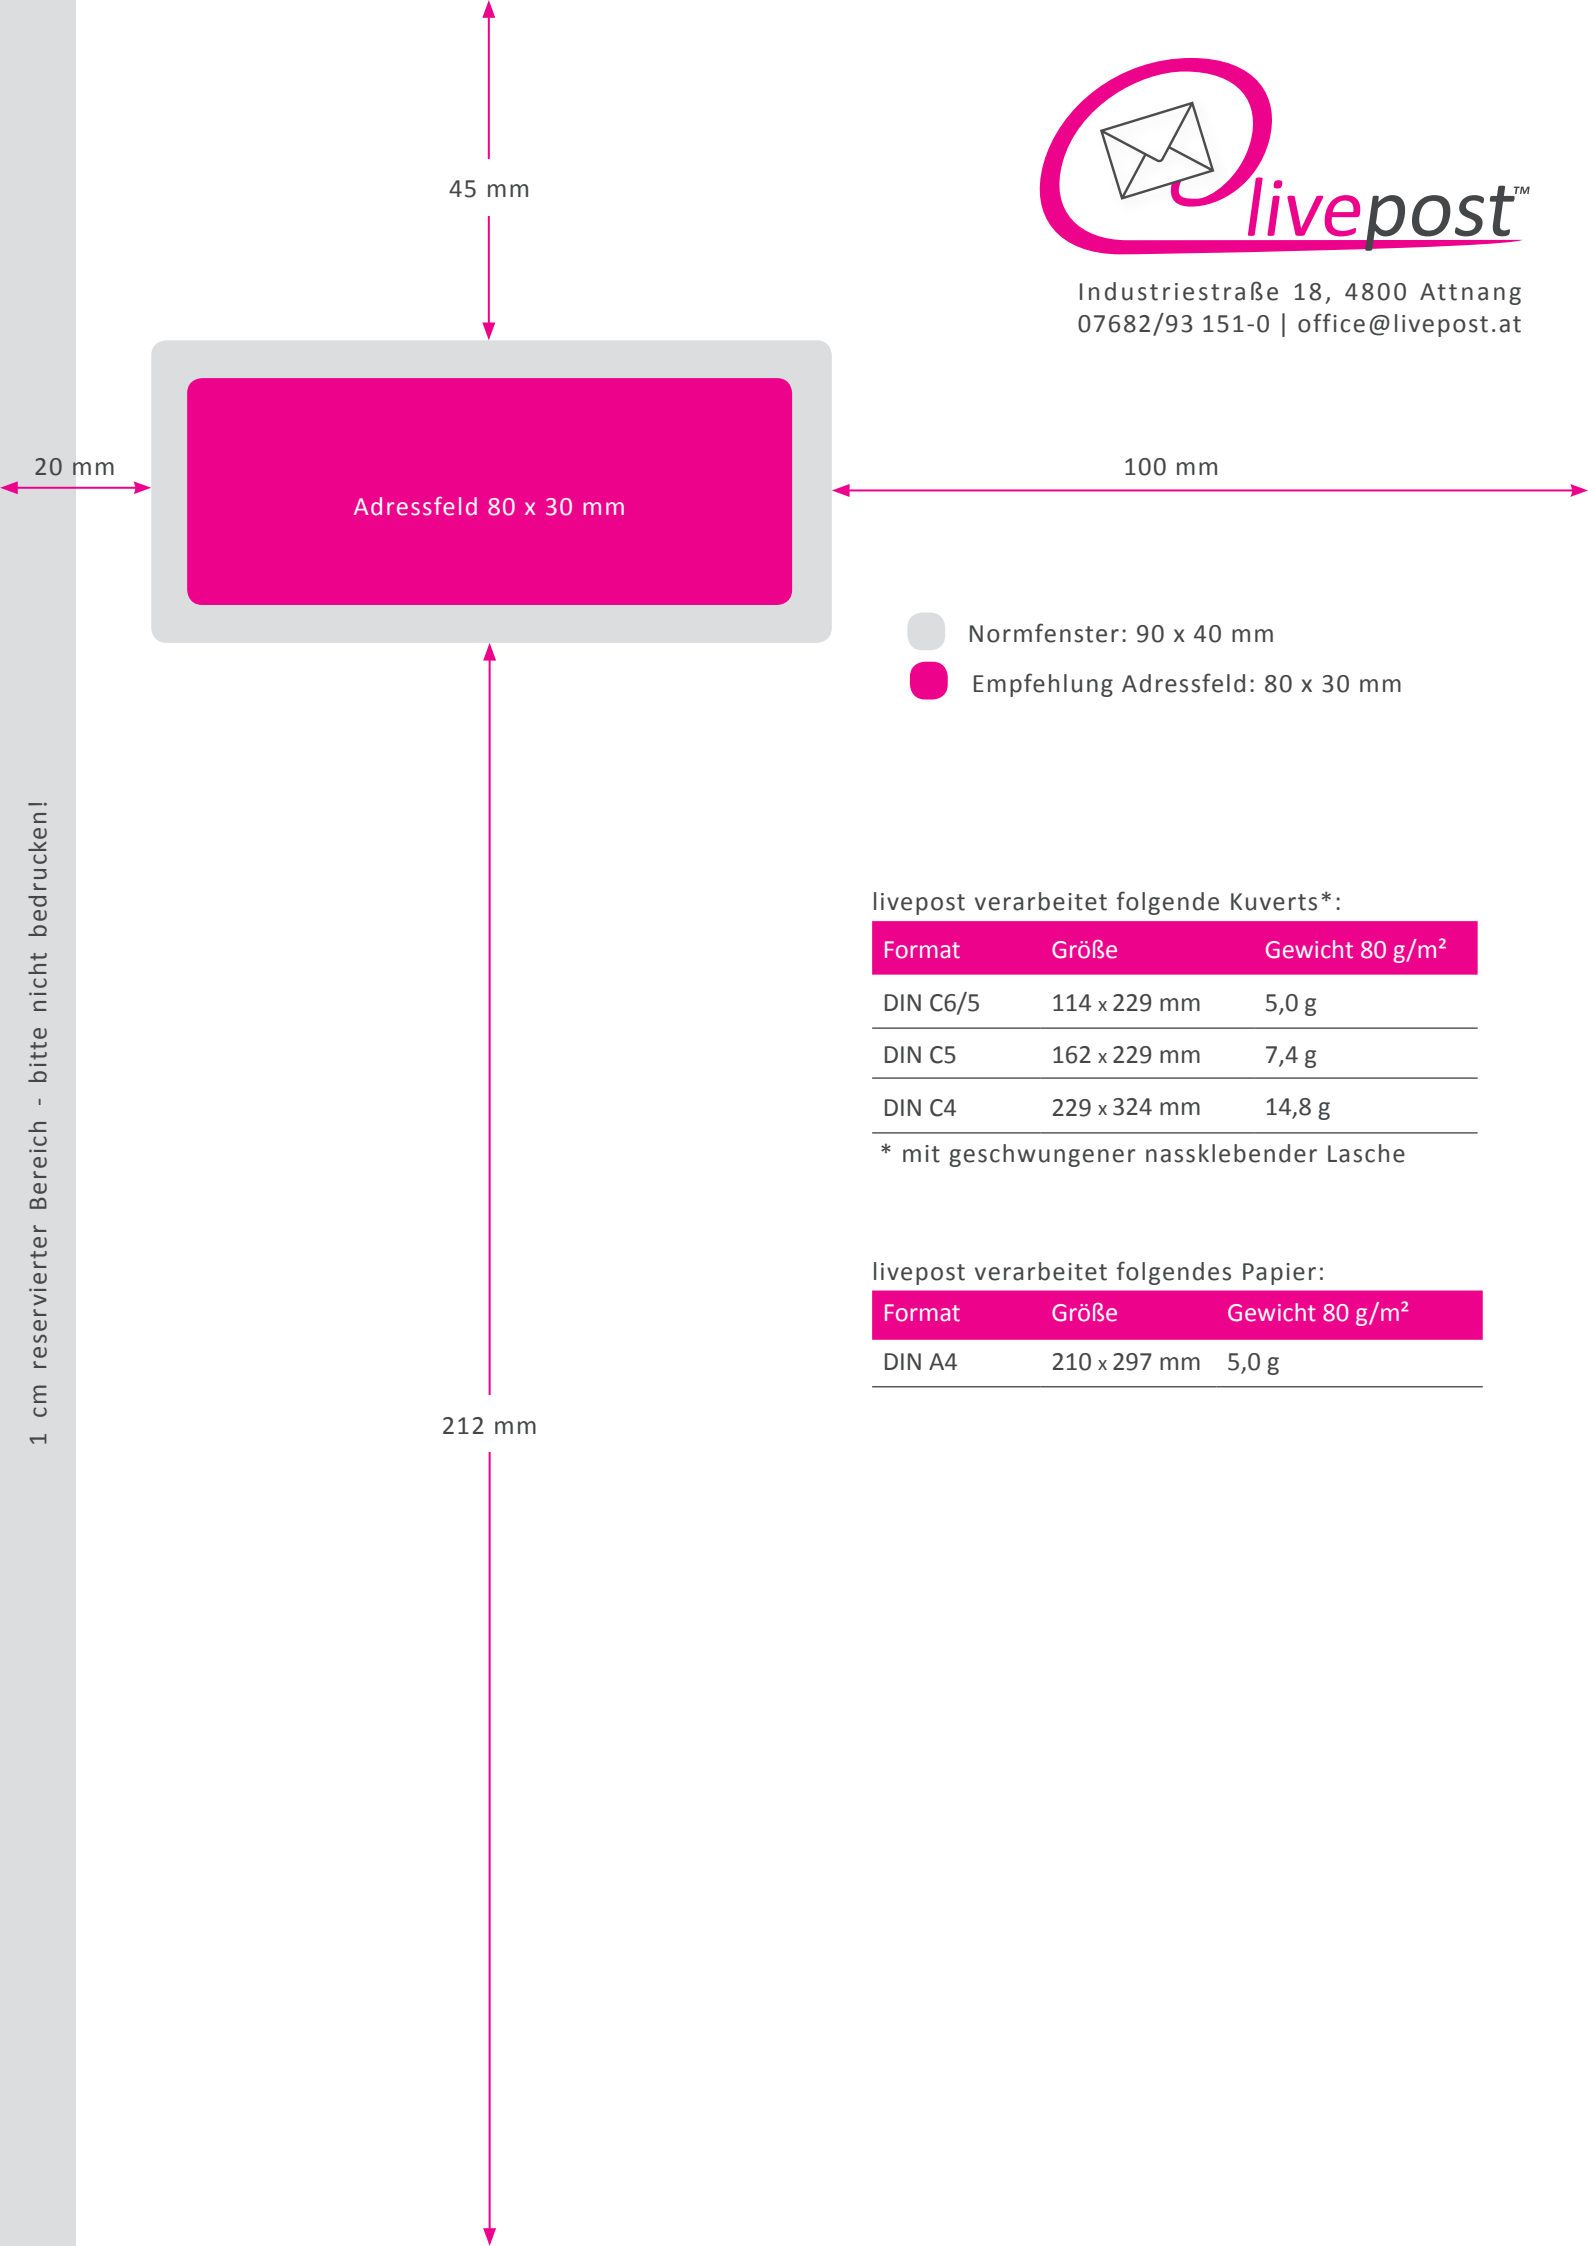

Industriestraße 18, 4800 Attnang  
07682/93 151-0 | office@livepost.at

Adressfeld 80 x 30 mm

- Normfenster: 90 x 40 mm
- Empfehlung Adressfeld: 80 x 30 mm

livepost verarbeitet folgende Kuverts\*:

Format	Größe	Gewicht 80 g/m <sup>2</sup>
DIN C6/5	114 x 229 mm	5,0 g
DIN C5	162 x 229 mm	7,4 g
DIN C4	229 x 324 mm	14,8 g

\* mit geschwungener nassklebender Lasche

livepost verarbeitet folgendes Papier:

Format	Größe	Gewicht 80 g/m <sup>2</sup>
DIN A4	210 x 297 mm	5,0 g

1 cm reservierter Bereich - bitte nicht bedrucken!